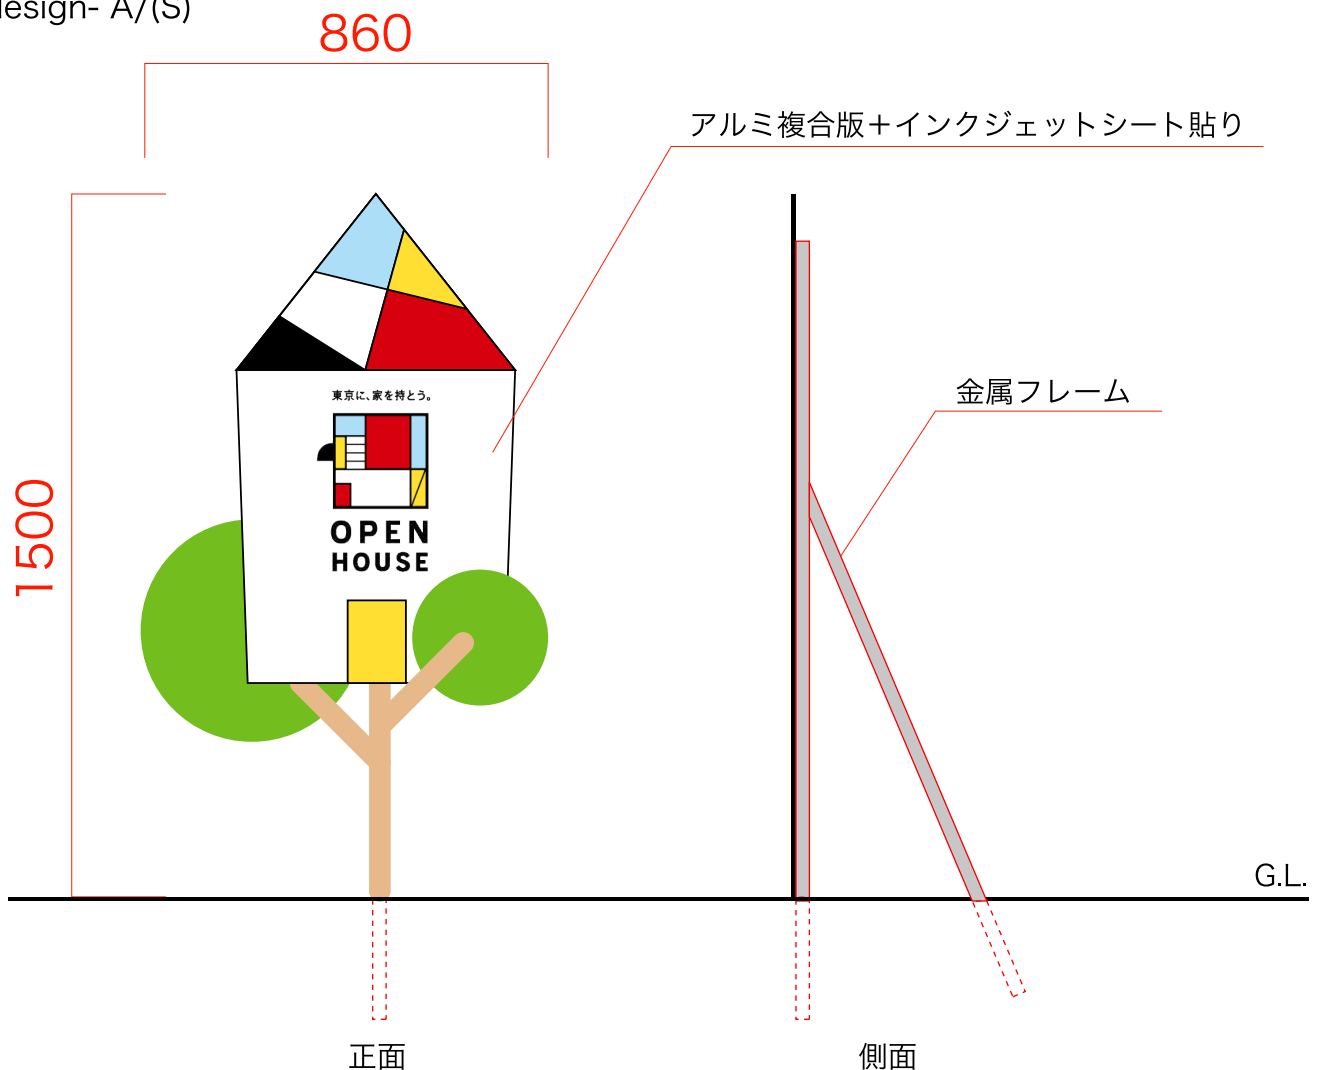

東京に、家を持つ。

OPEN HOUSE

Sign Design

ただ看板を設置するのではなく、そこに木の苗を植えるようにやさしい表情をその町にわたせる看板をつくりました。

design- A/(S)

東京に、家を持とう。

OPEN HOUSE

Sign Design

design 展開例 (土地の規模や見せ方に応じてサイズを展開)

design- B/(M)

G.L.

design- C/(L)

G.L.